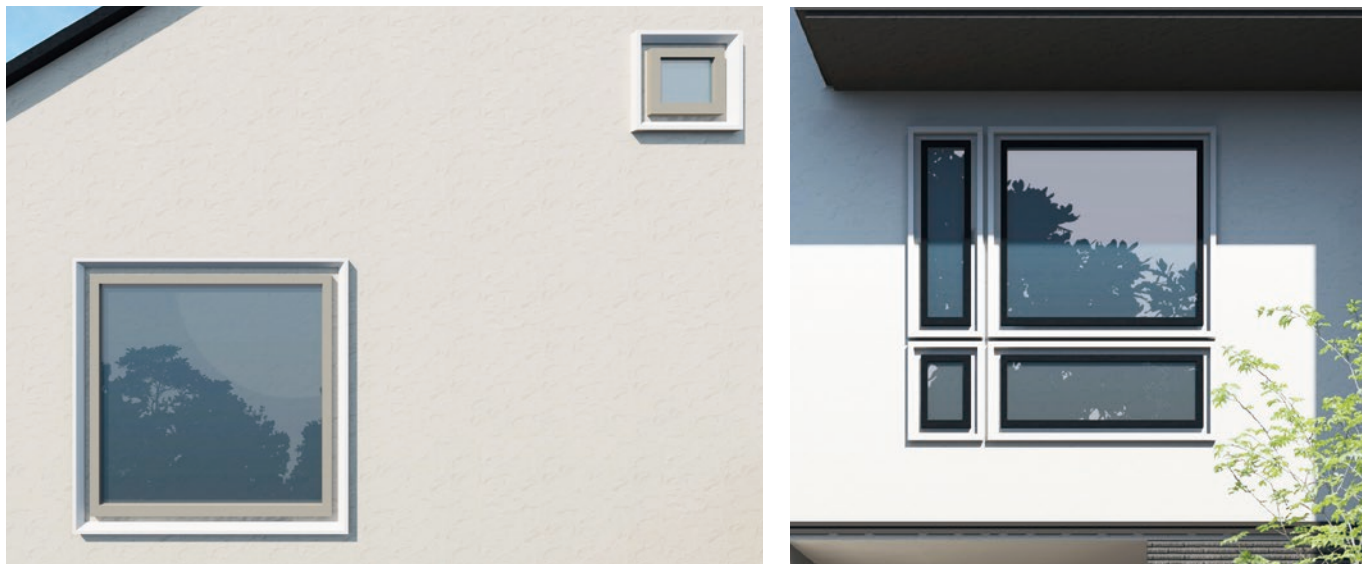

KURANCERETE mini デザインイメージ

■ 陰影を強調する

小さいサイズでも立体的なデザインによって、太陽光などによる陰影を引き立たせ、繊細かつ上品に外観を演出します。

■ 複数を組み合わせる

複数を組み合わせることで、施主様のご要望に応じたオリジナリティあるデザインを提案できます。